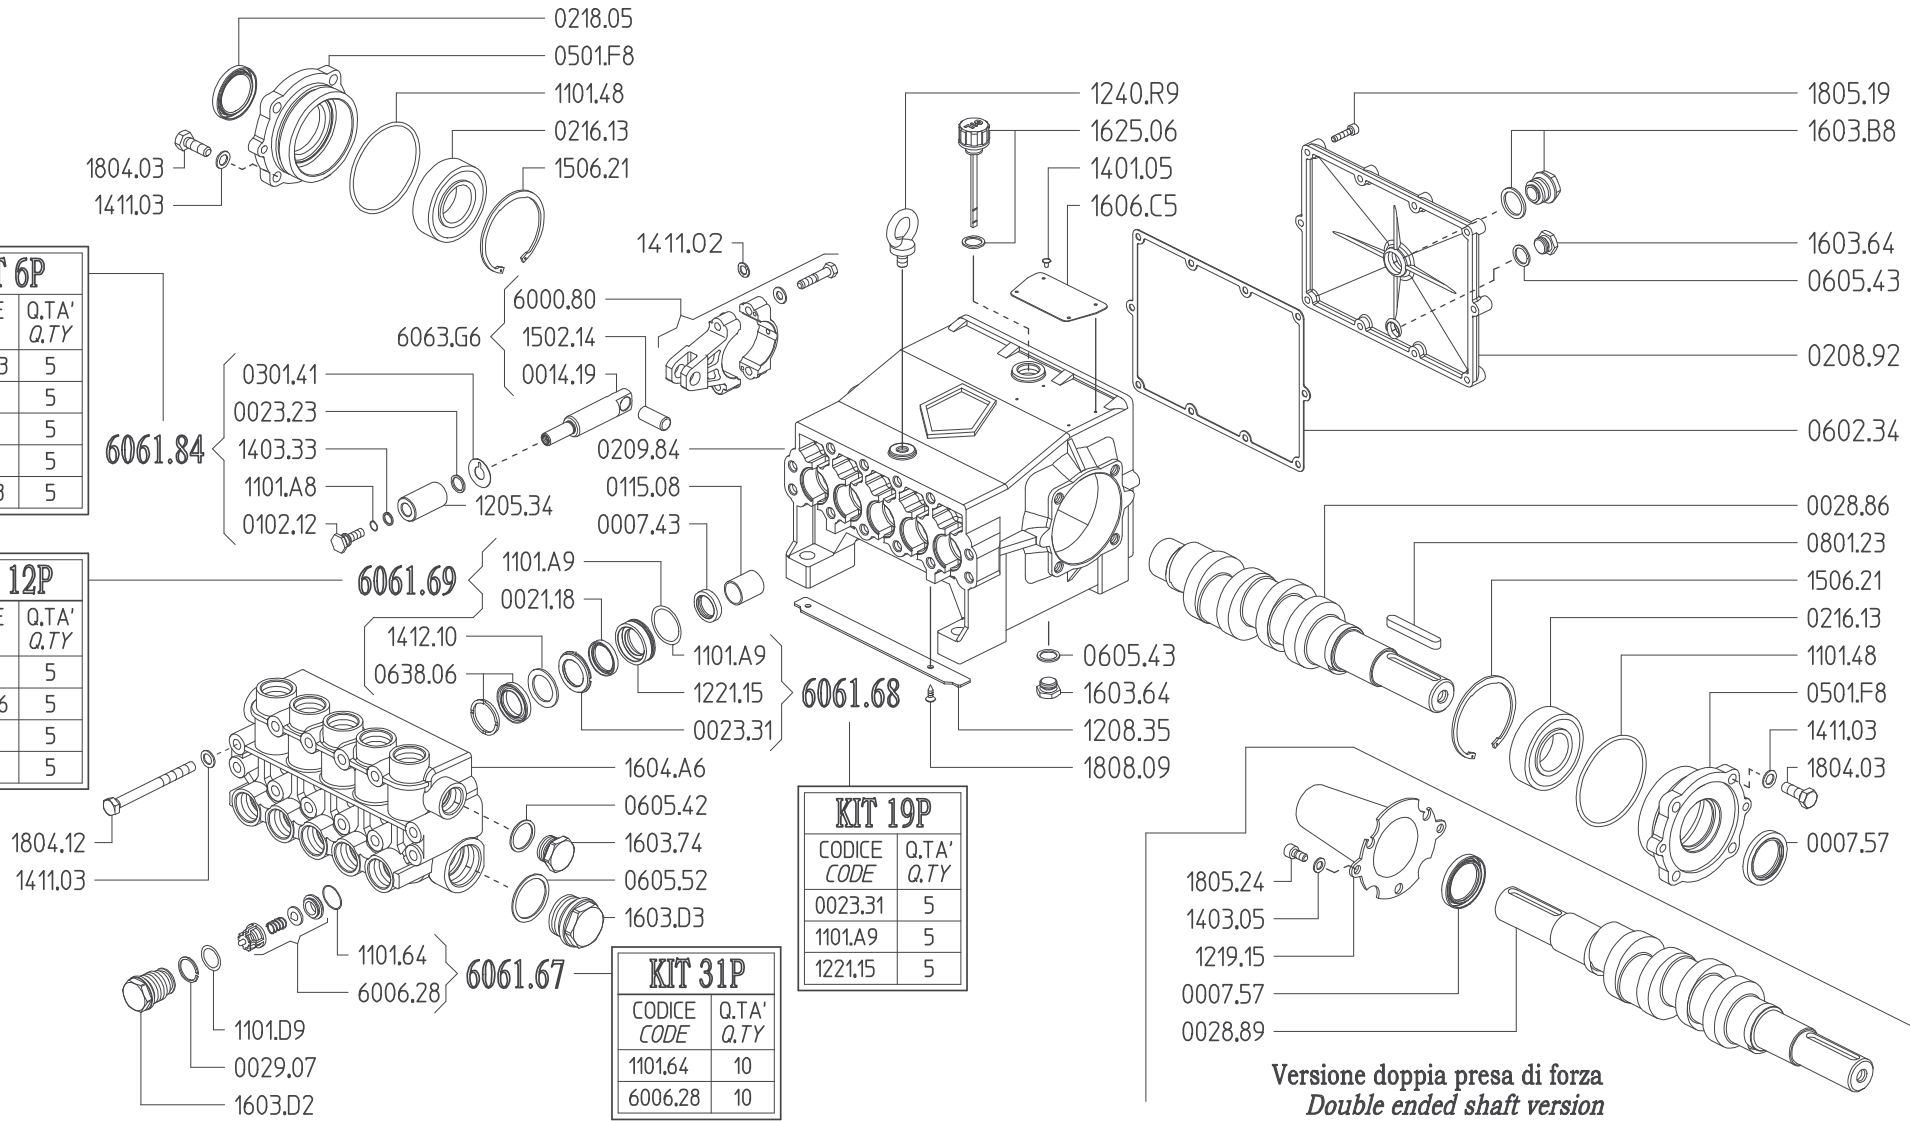

SERIE - SERIES

PENTA

www.malcleanse.co.uk

PENTA-B 50/200 R

PENTA-C 70/200 R

PENTA-B 50/200 L

PENTA-C 70/200 L

PAG. 38

KIT 6P	
CODICE CODE	Q.TA' Q.TY
0023.23	5
0102.12	5
0301.41	5
1101.A8	5
1403.33	5

KIT 12P	
CODICE CODE	Q.TA' Q.TY
0021.18	5
0638.06	5
1101.A9	5
1412.10	5

KIT 19P	
CODICE CODE	Q.TA' Q.TY
0023.31	5
1101.A9	5
1221.15	5

KIT 31P	
CODICE CODE	Q.TA' Q.TY
1101.64	10
6006.28	10

Versione doppia presa di forza
Double ended shaft version