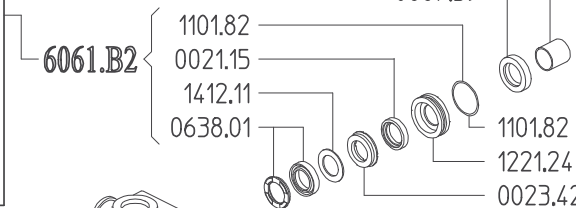

MKL 4.0/35 W

MKL 4.0/40 W

KIT 32	
CODICE CODE	Q.TA' Q.TY
0023.22	3
0301.40	3
0301.51	3
0303.18	3
0605.33	3
1101.A4	3

6061.32	
CODICE CODE	Q.TA' Q.TY
0301.40	
0301.51	
0023.22	
1101.A4	
0605.33	
0303.18	
1205.35	

KIT 109	
CODICE CODE	Q.TA' Q.TY
0021.15	3
0638.01	3
1101.82	3
1412.11	3

KIT 30	
CODICE CODE	Q.TA' Q.TY
1101.A3	6
6006.29	6

KIT 33	
CODICE CODE	Q.TA' Q.TY
0023.42	3
1101.82	3
1221.24	3