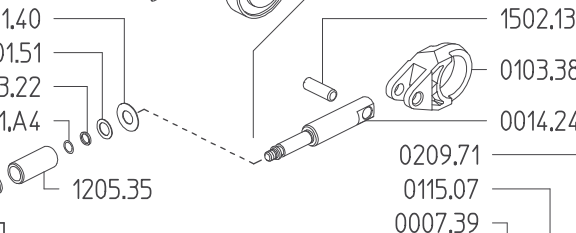

MKL 4.0/35 W

MKL 4.0/40 W

KIT 32	
CODICE CODE	Q.TA' Q.TY
0023.22	3
0301.40	3
0301.51	3
0303.18	3
0605.33	3
1101.A4	3

6061.32	
CODICE CODE	Q.TA' Q.TY
0301.40	
0301.51	
0023.22	
1101.A4	
0605.33	
0303.18	
1205.35	

KIT 109	
CODICE CODE	Q.TA' Q.TY
0021.15	3
0638.01	3
1101.82	3
1412.11	3

KIT 30	
CODICE CODE	Q.TA' Q.TY
1101.A3	6
6006.29	6

KIT 33	
CODICE CODE	Q.TA' Q.TY
0023.42	3
1101.82	3
1221.24	3