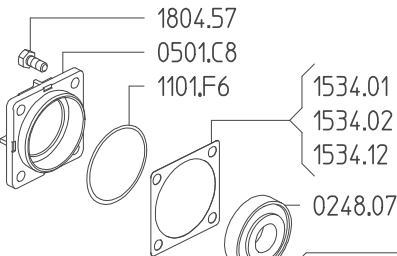

MKL 4.0/35 W

MKL 4.0/40 W

KIT 32	
CODICE CODE	Q.TA' Q.TY
0023.22	3
0301.40	3
0301.51	3
0303.18	3
0605.33	3
1101.A4	3

6061.32	
CODICE CODE	Q.TA' Q.TY
0301.40	
0301.51	
0023.22	
1101.A4	
0605.33	
0303.18	
1205.35	

KIT 109	
CODICE CODE	Q.TA' Q.TY
0021.15	3
0638.01	3
1101.82	3
1412.11	3

KIT 30	
CODICE CODE	Q.TA' Q.TY
1101.A3	6
6006.29	6

KIT 33	
CODICE CODE	Q.TA' Q.TY
0023.42	3
1101.82	3
1221.24	3