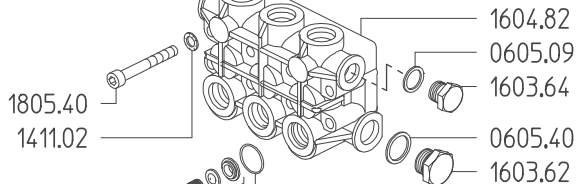

MKL 4.0/35 W

MKL 4.0/40 W

KIT 32	
CODICE CODE	Q.TA' Q.TY
0023.22	3
0301.40	3
0301.51	3
0303.18	3
0605.33	3
1101.A4	3

6061.32	
0301.40	
0301.51	
0023.22	
1101.A4	
0605.33	
0303.18	
1205.35	

KIT 109	
CODICE CODE	Q.TA' Q.TY
0021.15	3
0638.01	3
1101.82	3
1412.11	3

KIT 30	
CODICE CODE	Q.TA' Q.TY
1101.A3	6
6006.29	6

KIT 33	
CODICE CODE	Q.TA' Q.TY
0023.42	3
1101.82	3
1221.24	3