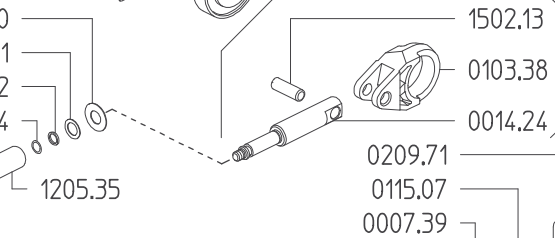

MKL 4.0/35 W

MKL 4.0/40 W

KIT 32	
CODICE CODE	Q.TA' Q.TY
0023.22	3
0301.40	3
0301.51	3
0303.18	3
0605.33	3
1101.A4	3

6061.32	
0301.40	
0301.51	
0023.22	
1101.A4	
0605.33	
0303.18	
1205.35	

KIT 109	
CODICE CODE	Q.TA' Q.TY
0021.15	3
0638.01	3
1101.82	3
1412.11	3

KIT 30	
CODICE CODE	Q.TA' Q.TY
1101.A3	6
6006.29	6

KIT 33	
CODICE CODE	Q.TA' Q.TY
0023.42	3
1101.82	3
1221.24	3