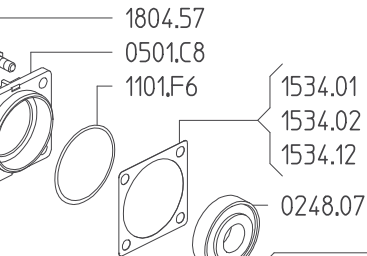

MKL 4.0/35 W

MKL 4.0/40 W

KIT 32	
CODICE CODE	Q.TA' Q.TY
0023.22	3
0301.40	3
0301.51	3
0303.18	3
0605.33	3
1101.A4	3

6061.32	
0301.40	
0301.51	
0023.22	
1101.A4	
0605.33	
0303.18	
1205.35	

KIT 109	
CODICE CODE	Q.TA' Q.TY
0021.15	3
0638.01	3
1101.82	3
1412.11	3

KIT 30	
CODICE CODE	Q.TA' Q.TY
1101.A3	6
6006.29	6

KIT 33	
CODICE CODE	Q.TA' Q.TY
0023.42	3
1101.82	3
1221.24	3